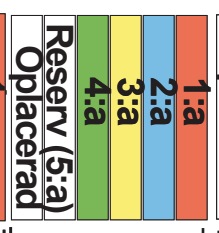

**Valpklass**  
(inofficiell klass)  
4 - 6 mån  
6 - 9 mån

**Bästa valp**

**Juniorklass**  
9 - 15 mån

**Unghunds-  
klass**  
15 - 24 mån

Ras med krav  
på provmerit  
på Certifikat

**Bruks-/jakt-  
klass**  
15 mån -

**Bästa hanhund/  
bästa tik**

Ras utan krav  
på provmerit  
på Certifikat

CACIB  
reserv-CACIB

**BIR** Bäst i rasen

**BIM** Bäst i motsatt kön

**BIG** Bäst i gruppen

**Finaltävlingen**

**BIS** Best in show